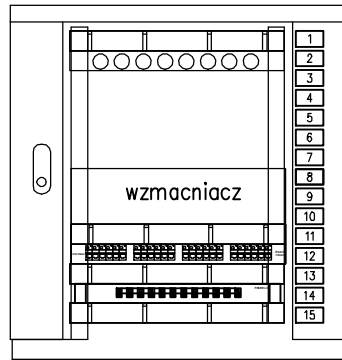

LEGENDA

SYSTEM WZMOCNIENIA SYGNAŁU DLA OSÓB NIEDOSŁYSZĄCYCH

-  - pętla indukcyjna montowana pod trybuną
-  - wzmacniacz montowany w szafie rack szafa wisząca, drzwi szklane
-  - przewód UTP kat.6

GŁÓWNY PUNKT DYSTRYBUCYJNY

LPD

OBIEKT:	PROJEKTANT:	SPRAWDZAJĄCY:	FAZA:	TEMAT:	DATA	NR RYS.
Modernizacja sali wielofunkcyjnej w Zachęcie – Narodowej Galerii Sztuki pl. Małachowskiego 3, Warszawa	mgr inż. Ireneusz Lewczuk MAZ/0390/POOE/08	mgr inż. Wiesław Kołodziej MAZ/0315/POOE/12	Projekt wykonawczy instalacje elektryczne	SCHEMAT SYSTEMU WZMOCNIENIA SYGNAŁU AUDIO DLA OSÓB NIEDOSŁYSZĄCYCH	2017.12	E.13