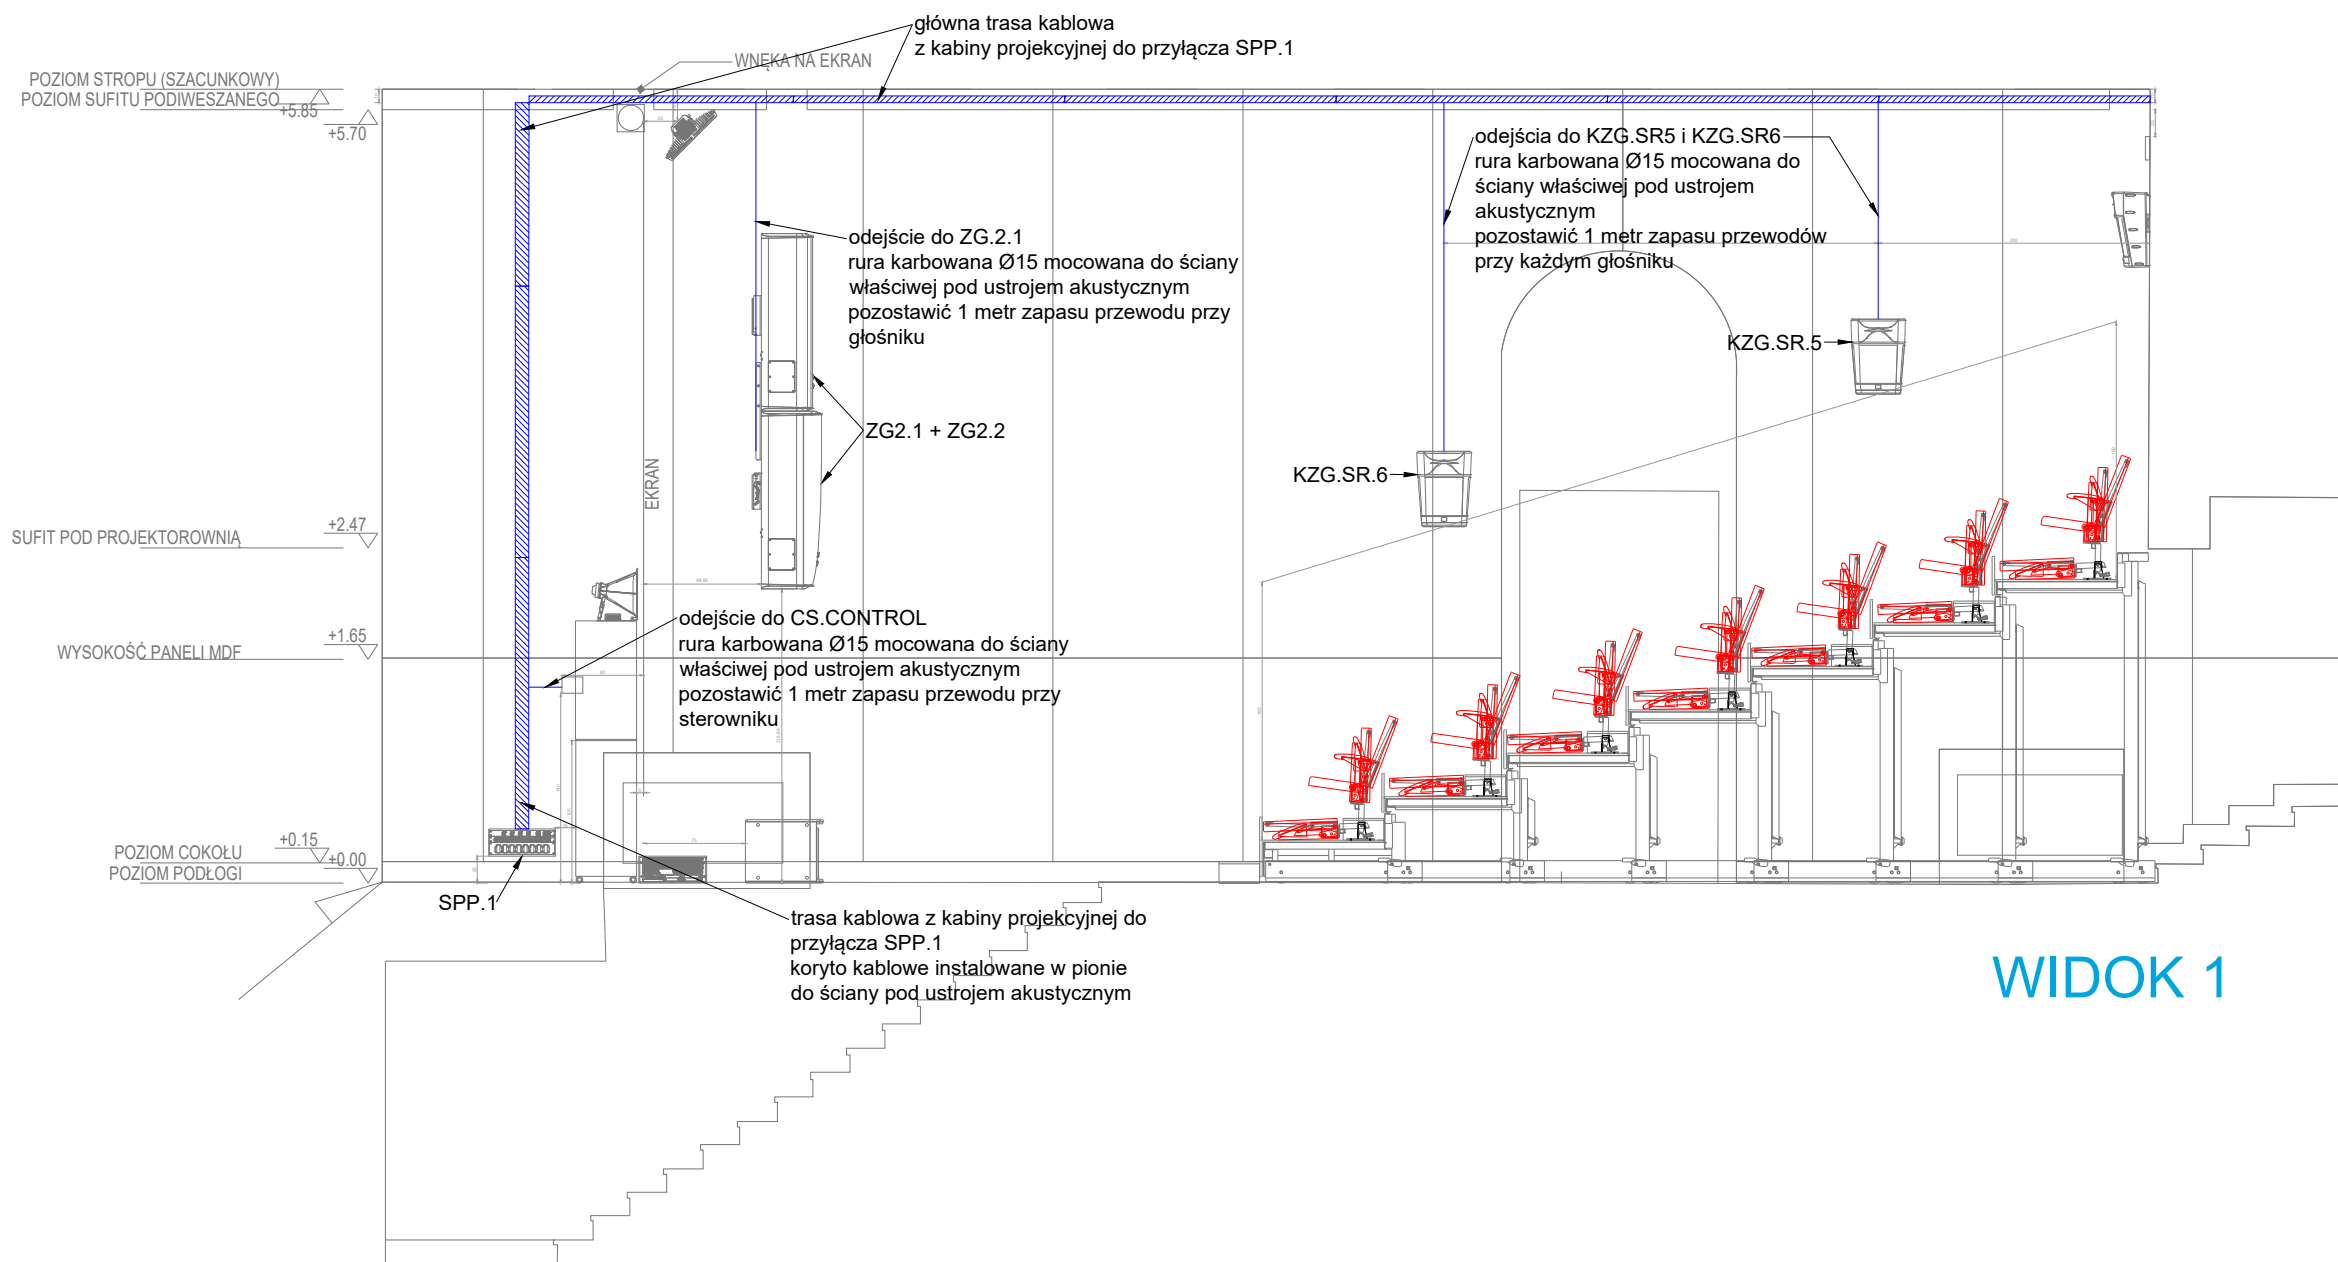

Metalowe koryto kablowe dla głównych tras kablowych systemów elektroakustycznych

Typ: metalowe, otwarte, stal ocynkowana
 Instalacja: przestrzeń podsufitowa w poziomie, przy wykorzystaniu fabrycznych wsporników mocowanych na stałe do ścian: lewej, prawej i tylnej
 Wymiary (wys. x szer. x dł.): 50mm x 100mm x 2000mm
UWAGA:
 Koryto przeznaczone tylko dla systemów elektroakustycznych.
 Przewody układać zgodnie z tabelą tras kablowych

WIDOK 1

Modernizacja sali wielofunkcyjnej o pow. 173m ² znajdującej się w Zachęcie - Narodowej Galerii Sztuki w Warszawie (00-916) przy pl. Małachowskiego 3	
Stadium PROJEKT WYKONAWCZY	
Rysunek Trasy kablowe - WIDOK 1	
Skala -	Data GRUDZIEŃ 2017
WYPOSAŻENIE	Projektant Wojciech Kopytek
	Sprawdzający Michał Jantar
	THEATERBAU Sp. z o.o. 03-511 Warszawa, ul. Prądzińska 10 lok. 57 Tel./Fax.: (22) 857-03-02 office@theaterbau.pl
	Nr rys. TK1