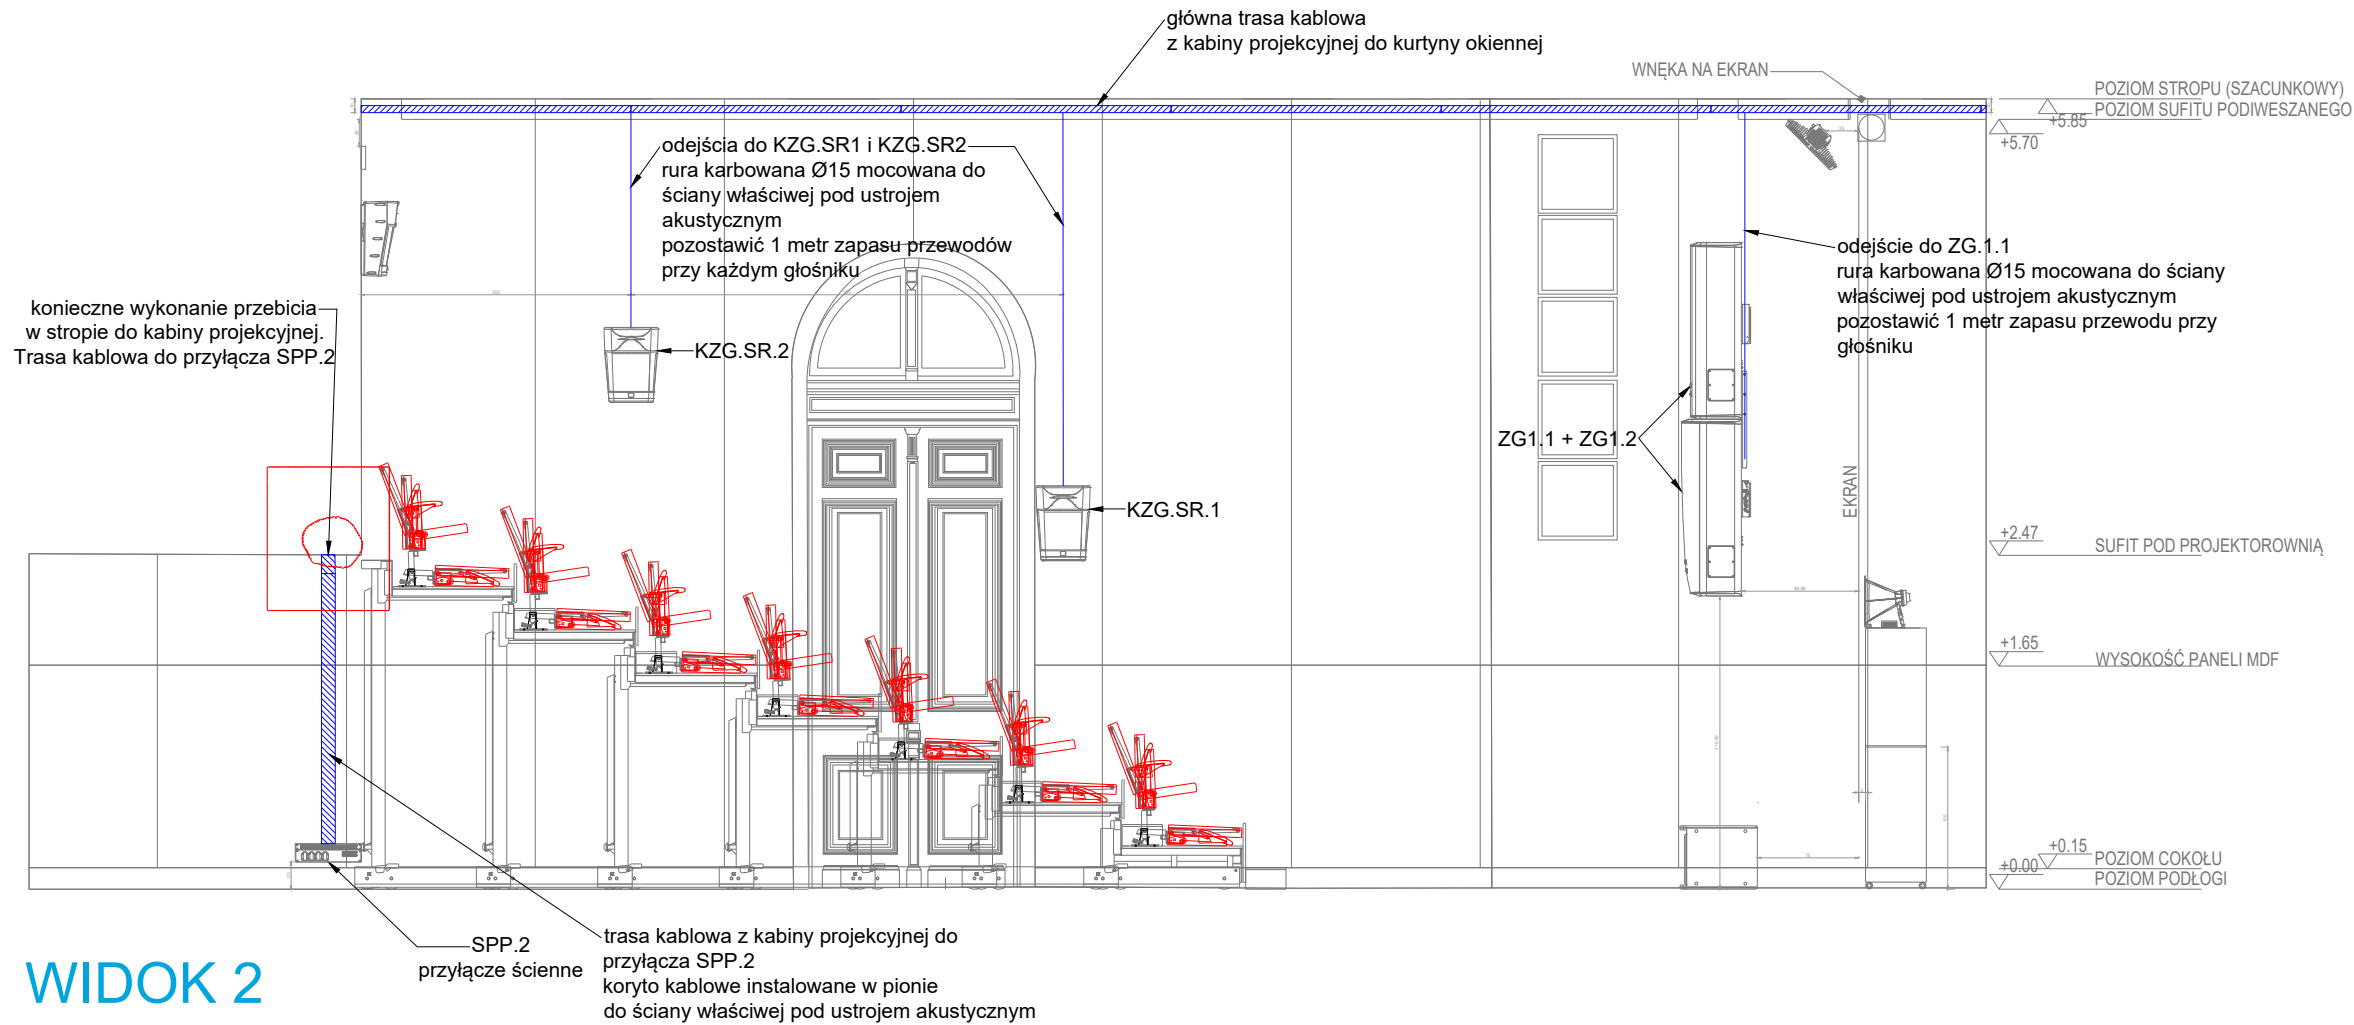

## Metalowe koryto kablowe dla głównych tras kablowych systemów elektroakustycznych

Typ: metalowe, otwarte, stal ocynkowana  
 Instalacja: przestrzeń podsufitowa w poziomie, przy wykorzystaniu fabrycznych wsporników mocowanych na stałe do ścian: lewej, prawej i tylnej  
 Wymiary (wys. x szer. x dł.): 50mm x 100mm x 2000mm  
**UWAGA:**  
 Koryta przeznaczone tylko dla systemów elektroakustycznych.  
 Przewody układać zgodnie z tabelą tras kablowych

**WIDOK 2**

Modernizacja sali wielofunkcyjnej o pow. 173m<sup>2</sup> znajdującej się w Zachęcie - Narodowej Galerii Sztuki w Warszawie (00-916) przy pl. Małachowskiego 3

Stadium  
PROJEKT WYKONAWCZY

Rysunek Trasy kablowe - WIDOK 2