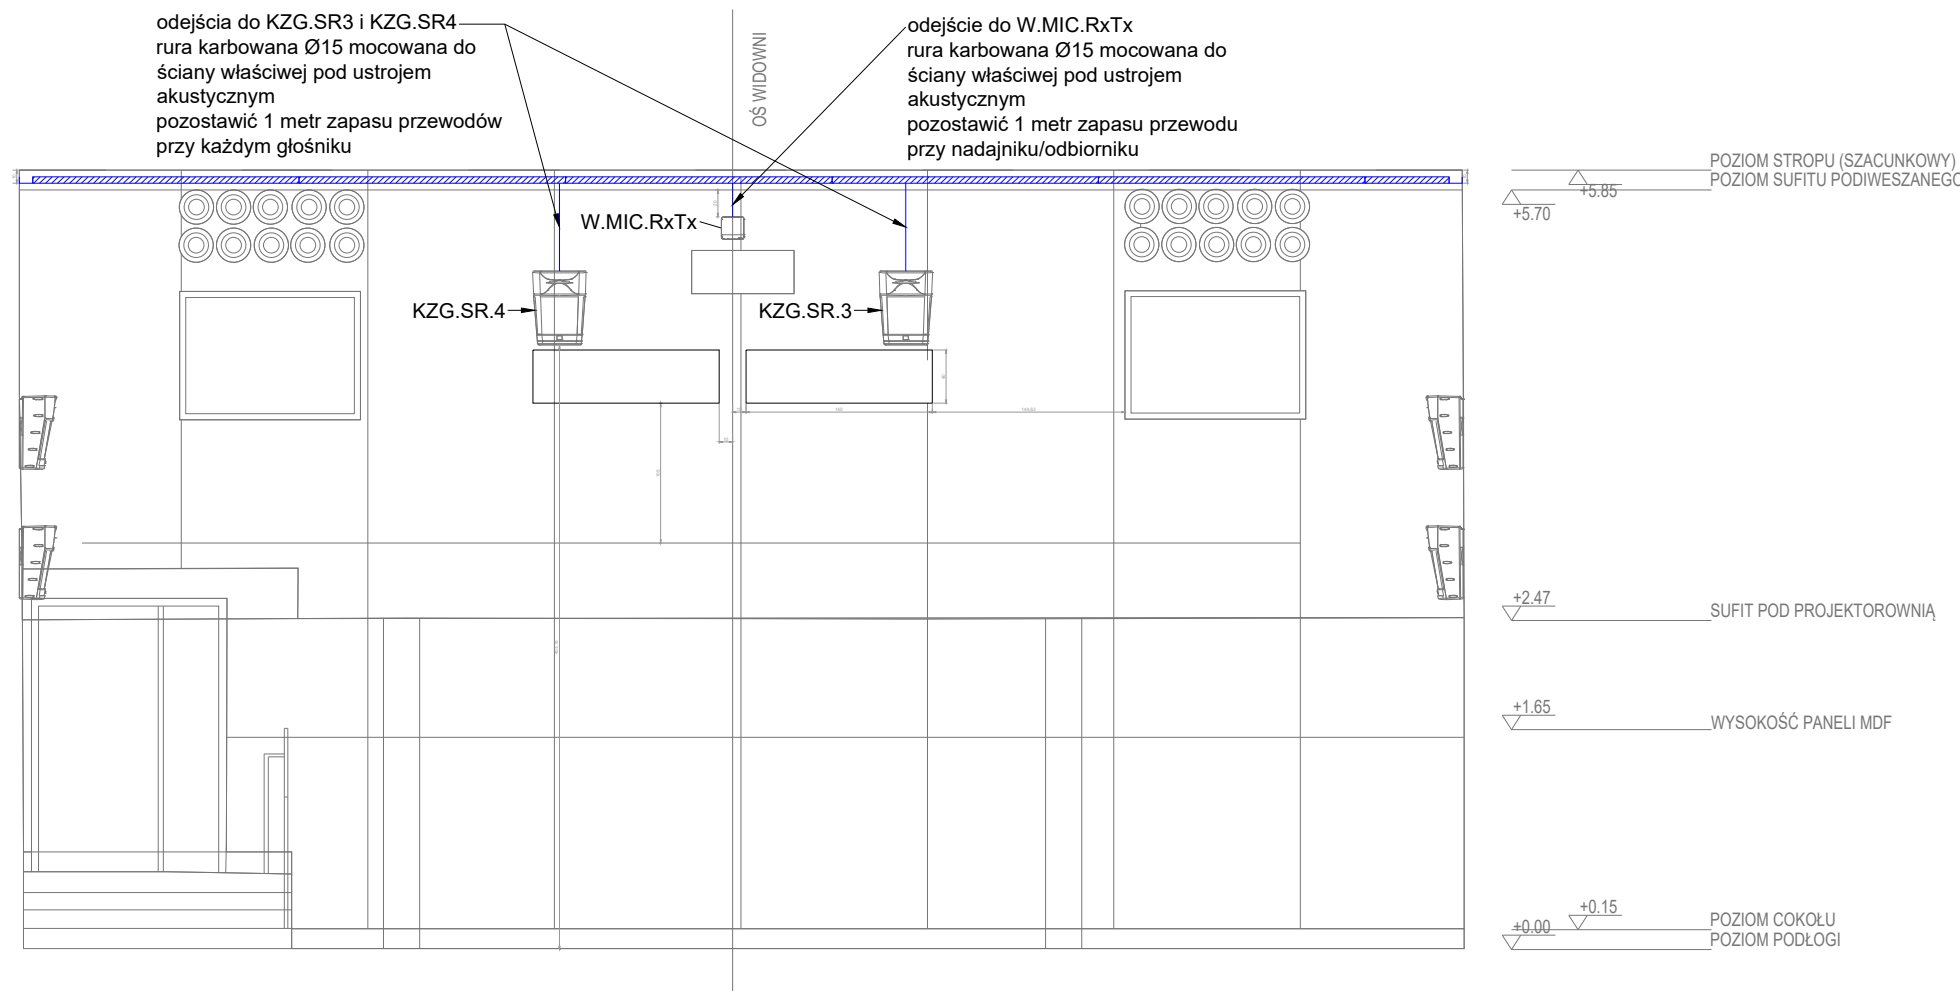

Metalowe koryta kablowe dla głównych tras kablowych systemów elektroakustycznych

Typ: metalowe, otwarte, stal ocynkowana
 Instalacja: przestrzeń podsufitowa w poziomie, przy wykorzystaniu fabrycznych wsporników mocowanych na stałe do ścian: lewej, prawej i tylnej
 Wymiary (wys. x szer. x dł.): 50mm x 100mm x 2000mm
UWAGA:
 Koryta przeznaczone tylko dla systemów elektroakustycznych.
 Przewody układać zgodnie z tabelą tras kablowych

WIDOK 4

Modernizacja sali wielofunkcyjnej o pow. 173m2 znajdującej się w Zachęcie - Narodowej Galerii Sztuki w Warszawie (00-916) przy pl. Małachowskiego 3	
Stadium PROJEKT WYKONAWCZY	
Rysunek Trasy kablowe - WIDOK 4	
Skala -	Data GRUDZIEŃ 2017
WYPOSAŻENIE	Projektant Wojciech Kopytek
	Sprawdzający Michał Jantar
	THEATERBAU Sp. z o.o. 03-511 Warszawa, ul. Prądzińska 10 lok. 57 Tel./Fax.: (22) 857-03-02 office@theaterbau.pl
	Nr rys. TK3