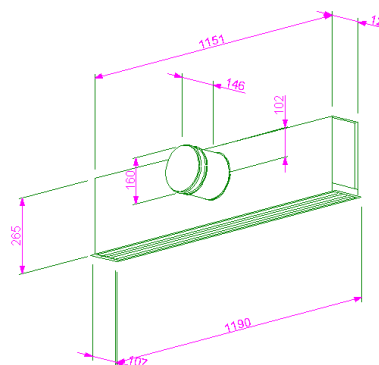

Obiekt Zachęta - Magazyn Zbiorów
Budynek
Miasto Warszawa
Obliczenia wykonano Swegon Warszawa
Notatki

Pomieszczenie "Magazyn zbiorów"			Inne	Wentylacja mieszająca	
Długość [m]	Szerokość [m]	Wysokość [m]	Powierzchnia [m ²]	Kubatura [m ³]	Określ prędkość [m/s]
12.80	12.90	2.50	165.12	412.80	0.20
Pomieszczenie temperatura [°C]	Nawiew temperatura [°C]	Przepływ powietrza [m ³ /h]	Obciążenie chłodnicze [W]	[W/m ²]	
20.0	18.0	1600.00	9.69	1076	6.5

Dane produktu

SWANa 2-1200-1V+SWAN Ta 2-160-0, 1-kierunek (10 na(wy)wiewniki)

Dane akustyczne	63	125	250	500	1k	2k	4k	8k	Hz
Tłumienie dL	12	9	6	6	8	9	6	8	dB
Kok	-5	8	8	1	-4	-8	-14	-21	dB

Charakterystyka

- Najniższy zalecany przepływ dla otrzymania ciśnienia regulacyjnego
- Przepływ obliczeniowy

Chłonność pomieszczenia: dB

Widok

Wymiary

Obiekt Zachęta - Magazyn Zbiorów
Budynek
Miasto Warszawa
Obliczenia wykonane przez Swegon Warszawa
Notatki

Pomieszczenie "Magazyn zbiorów"			Inne	Wentylacja mieszająca	
Długość [m]	Szerokość [m]	Wysokość [m]	Powierzchnia [m ²]	Kubatura [m ³]	Określ prędkość [m/s]
12.80	12.90	2.50	165.12	412.80	0.20
Pomieszczenie temperatura [°C]	Nawiew temperatura [°C]	Przepływ powietrza [m ³ /h]	Obciążenie chłodnicze [W]	[W/m ²]	
20.0	18.0	1600.00	9.69	1076	6.5