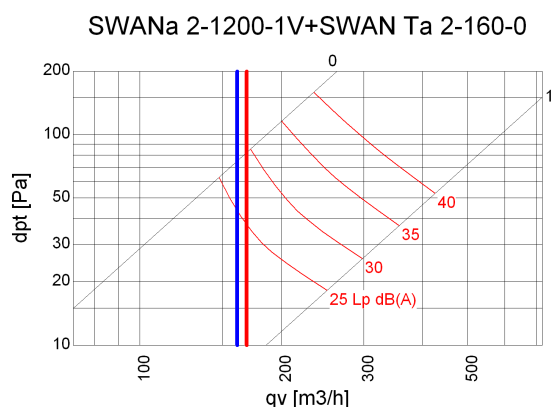

Obiekt Zachęta - Magazyn Zbiorów
Budynek
Miasto Warszawa
Obliczenia wykonano Swegon Warszawa
Notatki

Pomieszczenie "Magazyn zbiorów"			Inne	Wentylacja mieszająca	
Długość [m]	Szerokość [m]	Wysokość [m]	Powierzchnia [m ²]	Kubatura [m ³]	Określ prędkość [m/s]
12.80	12.90	2.50	165.12	412.80	0.20
Pomieszczenie temperatura [°C]	Nawiew temperatura [°C]	Przepływ powietrza [m ³ /h]	Obciążenie chłodnicze [W]	[W/m ²]	
20.0	18.0	1600.00	9.69	1076	6.5

Dane produktu

SWANa 2-1200-1V+SWAN Ta 2-160-0, 1-kierunek (10 na(wy)wiewniki)

Dane akustyczne	63	125	250	500	1k	2k	4k	8k	Hz
Tłumienie dL	12	9	6	6	8	9	6	8	dB
Kok	-5	8	8	1	-4	-8	-14	-21	dB

Charakterystyka

- Najniższy zalecany przepływ dla otrzymania ciśnienia regulacyjnego
- Przepływ obliczeniowy

Widok z góry

Widok z prawej

Widok z przodu

Wybrane wywiewniki wydają w wyniku opisanych zależności poziom dźwięku na 24 dB(A) 1,1 metra nad poziomem podłogi. Poziom dźwięku wyliczony jest w pozycji przepustnicy 'pomędzy' Prędkość końcowa na rys. u góry wynosi 0.25 m/s.