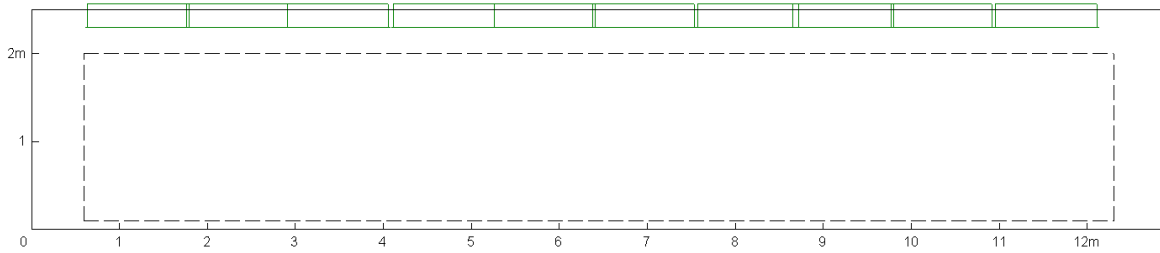

Widok z prawej

Widok z przodu