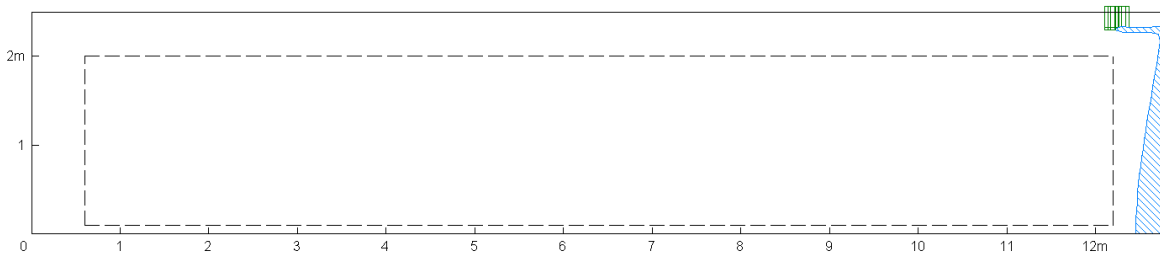

Dane produktu

SWANa 2-1200-1V+SWAN Ta 2-160-0, 1-kierunek (10 na(wy)wiewniki)

Dane akustyczne	63	125	250	500	1k	2k	4k	8k	Hz
Tłumienie dL	12	9	6	6	8	9	6	8	dB
Kok	-5	8	8	1	-4	-8	-14	-21	dB

Charakterystyka

- Najniższy zalecany przepływ dla otrzymania ciśnienia regulacyjnego
- Przepływ obliczeniowy

Chłonność pomieszczenia: dB

Widok

Wymiary

Obiekt Zachęta - Magazyn Zbiorów
Budynek
Miasto Warszawa
Obliczenia wykonane przez Swegon Warszawa
Notatki

Pomieszczenie "Magazyn zbiorów"			Inne	Wentylacja mieszająca	
Długość [m]	Szerokość [m]	Wysokość [m]	Powierzchnia [m ²]	Kubatura [m ³]	Określ prędkość [m/s]
12.80	12.90	2.50	165.12	412.80	0.20
Pomieszczenie temperatura [°C]	Nawiew temperatura [°C]	Przepływ powietrza [m ³ /h]	Obciążenie chłodnicze [W]	[W/m ²]	
20.0	18.0	1600.00	9.69	1076	6.5

Rzut pomieszczenia

Na(wy)wiewnik	Notatki Ilość	Przepływ powietrza Reg. [m ³ /h]	Reg. [Pa]	Zasięg [m/s]	Skorygowany zasięg (L0,2) = [m]
1	SWANa 2-1200-1V+SWAN Ta 2-160-0, 1-kierunek 10	160.00	5	<0.15	5.07

Widok z góry

Widok z prawej

Widok z przodu

Wybrane wywiewniki wydają w wyniku opisanych zależności poziom dźwięku na 24 dB(A) 1,1 metra nad poziomem podłogi. Poziom dźwięku wyliczony jest w pozycji przepustnicy 'pomędzy' Prędkość końcowa na rys. u góry wynosi 0.25 m/s.